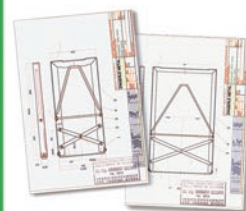

Expertiza stabilității