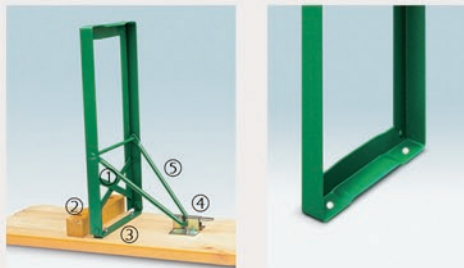

# **TABLES & BENCHES®**

**Mese și băncuțe pliabile  
pentru grădina ta!**

Mesele cu o lățime a blatului de 80 cm sunt livrate cu o bază metalică mai lată ce asigură stabilitate sporită.

## Dimensiune, Greutate

Masă (Înălțime 77,5 cm)

220 x 50 x 2,4 cm 21,0 kg

220 x 67 x 2,4 cm 25,0 kg

220 x 80 x 2,4 cm 29,5 kg

Bancă (Înălțime 48 cm)

220 x 25 x 2,9 cm 12,5 kg

## Dimensiuni speciale

la cerere

Mecanism de pliere foarte simplu și practic.

- ① Stabilitate ridicată cu ajutorul traverselor metalice.
- ② Întărirea din lemn este înșurubată de jos și lipită (fără găuri în blat).
- ③ Cadrul metalic este atașat de blat cu șuruburi galvanizate.
- ④ Sistemul de securizare garantează o închidere perfectă.
- ⑤ Stabilizatorul fabricat din țevă de 10 mm garantează fixarea cadrului metalic.

Blatul poate fi personalizat serigrafic.

La cerere partea de lemn poate fi marcată (pentru identificarea proprietarului)

Culori Standard

Ocru

Natural

La cerere:

Portocaliu

Verde