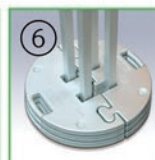

④ Bandă conectoare pentru pereți

Spațiul dintre două pavilioane este ascuns în spatele acestui conector ce se atașează cu ajutorul benzii velcro. Previne intrarea vântului și a apei între pavilioane.

⑤ Greutate 7 kg

Greutățile din oțel galvanizat de 7 kg sporesc stabilitatea, sunt rezistente la coroziune, se transportă ușor și se pot suprapune.

Până la 2 pavilioane pot fi securizate cu ajutorul greutății de 7kg.