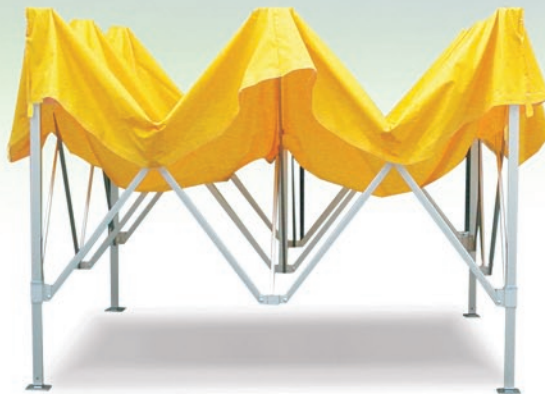

MASTERTENT®

Pavilioane cu asamblare rapidă!