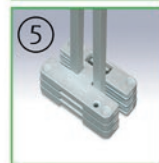

Iluminare

Sistemul de iluminare se fixează în câteva secunde și este alcătuit din 3 lămpi cu halogen de 150W, montate pe un braț.

Încălzire

Sistemul de încălzire se fixează în câteva secunde și este alcătuit dintr-un radiator de 1500W.

Sistemul modular permite acoperirea rapidă a unor suprafețe extinse.

Diferite tipuri de MASTERTENT pot fi unite, oferind o multitudine de posibilități, obstacole precum copacii putând fi ușor ocolite.

Clemele de conectare sunt utilizate pentru conectarea și stabilizarea a două sau mai multe pavilioane.

Pavilioanele de aceeași înălțime dar cu profile de 33 mm ① sau 40 mm ② pot fi de asemenea conectate.

③ Burlan

Ușor de atașat de acoperiș cu ajutorul benzii velcro. Previne scurgerea apei în interiorul pavilionului.

④ Bandă conectoare pentru pereți

Spațiul dintre două pavilioane este ascuns în spatele acestui conector ce se atașează cu ajutorul benzii velcro. Previne intrarea vântului și a apei între pavilioane.

⑤ Greutate 7 kg

Greutățile din oțel galvanizat de 7 kg sporesc stabilitatea, sunt rezistente la coroziune, se transportă ușor și se pot suprapune.

Până la 2 pavilioane pot fi securizate cu ajutorul greutății de 7kg.

⑥ Greutate 30 kg

Greutățile din oțel galvanizat de 30 kg sunt potrivite pentru orice tip de sol, sunt rezistente la coroziune și garantează maximum de stabilitate în condiții meteo nefavorabile.

Până la 4 pavilioane pot fi securizate cu ajutorul greutății de 30 kg.

Pavilioanele pot fi prevăzute cu roți de transport

Str. Lainici Nr. 52, Sector 1, 012252, București

Tel./Fax: 021 311 7971; 021 311 7972

Tel./Fax: 031 640 0260; 031 640 0261

Mobil: 0727 277 137; 0727 788 201

e-mail: office@randder.com

www.easyexpo.ro; www.randder.com

Vizitați www.mastertent.com pentru a fi la curent cu ultimile noutăți.