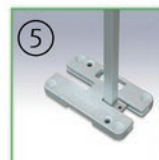

④ Bandă conectoare pentru pereți

Spațiul dintre două pavilioane este ascuns în spatele acestui conector ce se atașează cu ajutorul benzii velcro. Previne intrarea vântului și a apei între pavilioane.

⑤ Greutate 7 kg

Greutățile din oțel galvanizat de 7 kg sporesc stabilitatea, sunt rezistente la coroziune, se transportă ușor și se pot suprapune.

Până la 2 pavilioane pot fi securizate cu ajutorul greutății de 7kg.