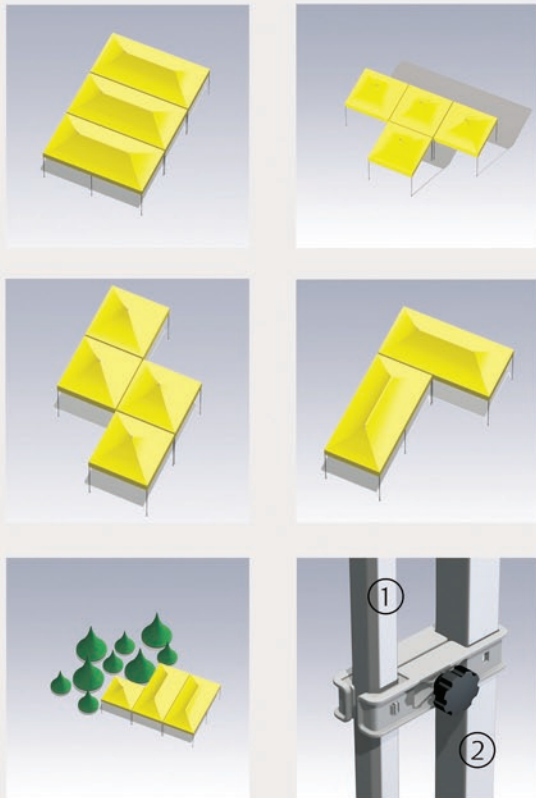

Iluminare

Sistemul de iluminare se fixează în câteva secunde și este alcătuit din 3 lămpi cu halogen de 150W, montate pe un braț.

Încălzire

Sistemul de încălzire se fixează în câteva secunde și este alcătuit dintr-un radiator de 1500W.

Sistemul modular permite acoperirea rapidă a unor suprafețe extinse.

Diferite tipuri de MASTERTENT pot fi unite, oferind o multitudine de posibilități, obstacole precum copacii putând fi ușor ocolite.

Clemele de conectare sunt utilizate pentru conectarea și stabilizarea a două sau mai multe pavilioane.

Pavilioanele de aceeași înălțime dar cu profile de 33 mm ① sau 40 mm ② pot fi de asemenea conectate.