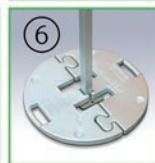

Iluminare

Sistemul de iluminare se fixează în câteva secunde și este alcătuit din 3 lămpi cu halogen de 150W, montate pe un braț.

Încălzire

Sistemul de încălzire se fixează în câteva secunde și este alcătuit dintr-un radiator de 1500W.

Sistemul modular permite acoperirea rapidă a unor suprafețe extinse.

Diferite tipuri de MASTERTENT pot fi unite, oferind o multitudine de posibilități, obstacole precum copacii putând fi ușor ocolite.

Clemele de conectare sunt utilizate pentru conectarea și stabilizarea a două sau mai multe pavilioane.

Pavilioanele de aceeași înălțime dar cu profile de 33 mm ① sau 40 mm ② pot fi de asemenea conectate.

③ Burlan

Ușor de atașat de acoperiș cu ajutorul benzii velcro. Previne scurgerea apei în interiorul pavilionului.

④ Bandă conectoare pentru pereți

Spațiul dintre două pavilioane este ascuns în spatele acestui conector ce se atașează cu ajutorul benzii velcro. Previne intrarea vântului și a apei între pavilioane.

⑤ Greutate 7 kg

Greutățile din oțel galvanizat de 7 kg sporesc stabilitatea, sunt rezistente la coroziune, se transportă ușor și se pot suprapune.

Până la 2 pavilioane pot fi securizate cu ajutorul greutății de 7kg.

⑥ Greutate 30 kg

Greutățile din oțel galvanizat de 30 kg sunt potrivite pentru orice tip de sol, sunt rezistente la coroziune și garantează maximum de stabilitate în condiții meteo nefavorabile.

Până la 4 pavilioane pot fi securizate cu ajutorul greutății de 30 kg.

Pavilioanele pot fi prevăzute cu roți de transport

Str. Lainici Nr. 52, Sector 1, 012252, București

Tel./Fax: 021 311 7971; 021 311 7972

Tel./Fax: 031 640 0260; 031 640 0261

Mobil: 0727 277 137; 0727 788 201

e-mail: office@randder.com

www.easyexpo.ro; www.randder.com

Vizitați www.mastertent.com pentru a fi la curent cu ultimile noutăți.