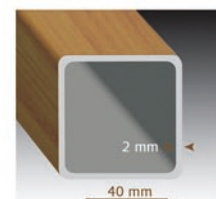

RANDDER

MASTERTENT®

Royal

30 sec.

45 sec.

60 sec.

Structură de aluminiu cu aspect de lemn.

Material textil pentru mascarea structurii (disponibil pentru pavilioane cu dimensiunile 4x4m, 6x4m, 8x4m).

Colțar pentru stâlpi, din material textil.

Sistemul de iluminare se fixează în câteva secunde și este alcătuit din 3 lămpi cu halogen de 150W, montate pe un braț.

Accesorii disponibile

- Cleme de conectare
- Greutate 7 kg
- Greutate 30 kg
- Roți de transport