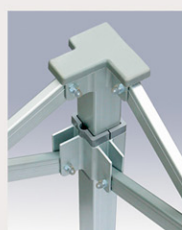

Ușă transparentă din PVC cu fereastră integrată.

Plasă de aerisire cu protecție împotriva insectelor.

Pentru a asigura o întindere corectă, pe interiorul acoperișului sunt montate cleme de fixare, evitându-se astfel reținerea apei.

Sistemul de blocare ajută la deschiderea sau plierea rapidă a structurii. Prin apăsare ușoară se eliberează tensiunea din colț, ceea ce permite închiderea structurii simplu și fără pericol de rănire.

Rezistent UV

Nu reține apă

Ignifug

Rezistent la vânt

Impermeabil

Colțarii de plastic sunt utilizați pentru întinderea perfectă a acoperișului.

Fără colțar

Cu colțar

Toate punctele de contact dintre acoperiș și structură sunt prevăzute cu protecție de cauciuc pentru a evita deteriorarea materialului textil.

Pereții laterali sunt confecționați din același material ignifug ca și acoperișul. Pereții sunt ușor atașați de acoperiș cu ajutorul benzii velcro.

Părțile inferioare ale pereților laterali sunt confecționate din PVC.