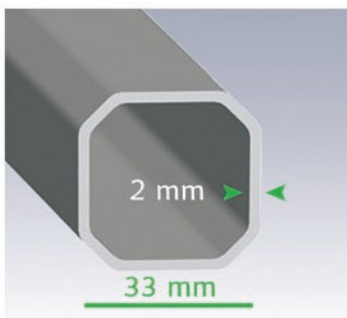

1,5x1,5

Un pavilion mic cu avantaje mari!

Conceput pentru spații restrânse
Ideal ca punct de informare și vânzare

30 sec.

45 sec.

60 sec.

Culori standard. Culori speciale la cerere.

- ① Perete cu ușă
- ② Perete continuu (include 3 pereți)
- ③ Jumătate de perete
- ④ Perdea

Personalizare

Poate fi personalizat atât pe acoperiș, cât și pe pereții laterali devenind un mediu eficient de promovare.

Dimensiuni

Dimensiune	Greutate*	Înălțime utilă	Înălțime totală	Dimensiune colet (L x l x h)
profil 33 mm				
1,5 x 1,5 m	13,65 kg	201 cm	249 cm	32 x 32 x 154 cm