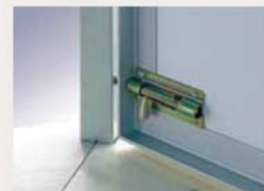

Încuietoare anti-efracție

Protejează echipamentele din pavilion peste noapte cu ajutorul panourilor din policarbonat.

Rezistent UV

Nu reține apă

Ignifug

Rezistent la vânt

Impermeabil

Tejghea suplimentară